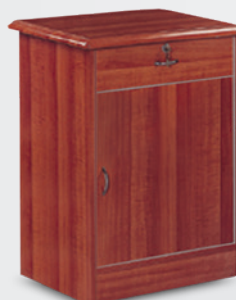

Стандартные размеры

- (Д)475 x (Ш)475 x (В)750 мм

E-27

Стандартная комплектация

- Материал корпуса: сталь с эпоксидно-порошковым напылением
- Столешница из ударопрочного ABS-пластика
- Выдвижная столешница из ABS-пластика – 1 шт
- Выдвижной ящик из ABS-пластика – 1 шт
- Отсек для хранения с регулируемой по высоте полочкой внутри – 1 шт
- Дверца отсека для хранения из ABS-пластика – 2 шт
- Держатель полотенца из нержавеющей стали на боковых стенках тумбочки – 2 шт
- Колеса с индивидуальной блокировкой – 4 шт

Стандартные размеры

- (Д)500 x (Ш)510 x (В)710 мм

E-23

Стандартная комплектация

- Материал корпуса: МДФ цвета «темное дерево»
- Столешница из МДФ – 1 шт
- Выдвижной ящик из МДФ – 1 шт
- Отсек для хранения с регулируемой по высоте полочкой внутри – 1 шт
- Дверца отсека для хранения из МДФ – 1 шт
- Колеса с индивидуальной блокировкой – 4 шт

Стандартные размеры

- (Д)555 x (Ш)450 x (В)750 мм

E-24

Стандартная комплектация

- Материал корпуса: МДФ цвета «светлое дерево»
- Столешница из МДФ – 1 шт
- Полочка над столешницей из МДФ – 1 шт
- Выдвижной ящик из МДФ – 1 шт
- Открытый отсек для хранения – 1 шт
- Колеса с индивидуальной блокировкой – 4 шт